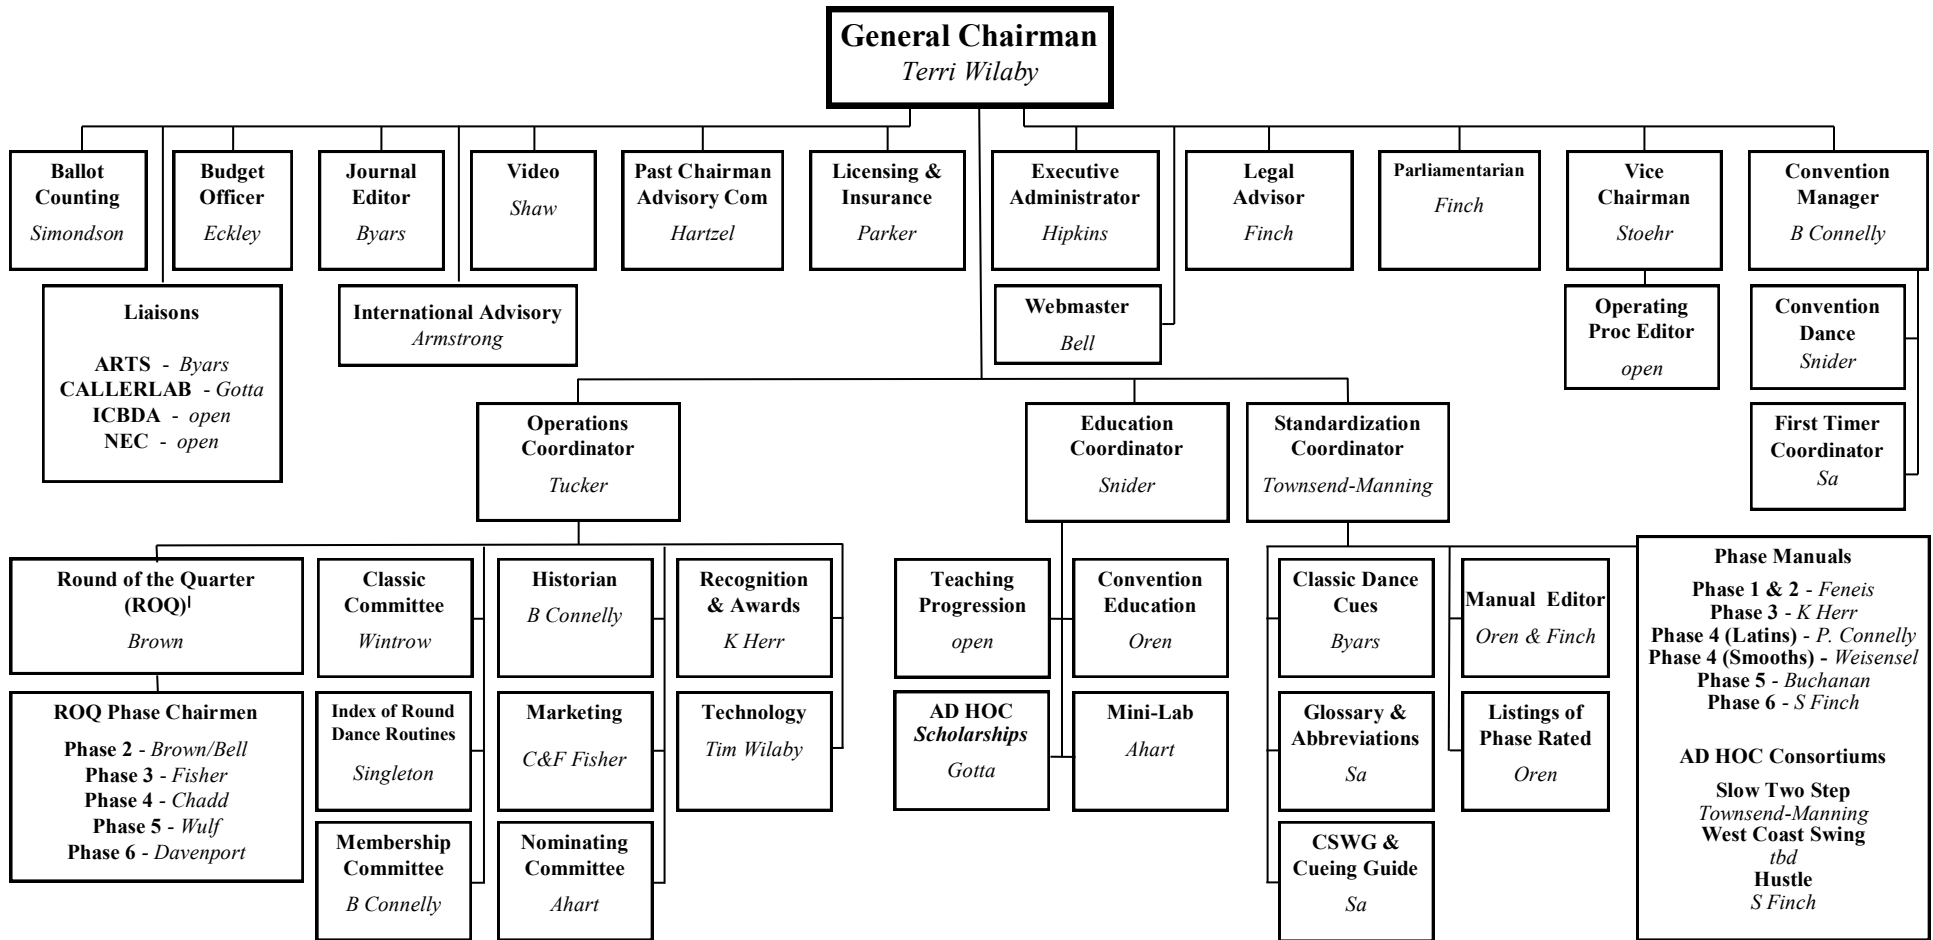

# ROUNDALAB ORGANIZATIONAL CHART

Updated 04-17-2026

Board of Directors			General Chair..... <a href="mailto:chair@roundalab.org">chair@roundalab.org</a>		Licensing ..... <a href="mailto:licensing@roundalab.org">licensing@roundalab.org</a>	
Byars (27)1	Mee (26)1	* Stoehr (28)1	Vice Chair ..... <a href="mailto:vicechair@roundalab.org">vicechair@roundalab.org</a>	Mini-Lab ..... <a href="mailto:minilab@roundalab.org">minilab@roundalab.org</a>	Nominating ..... <a href="mailto:nominating@roundalab.org">nominating@roundalab.org</a>	Operations Coordinator..... <a href="mailto:operations@roundalab.org">operations@roundalab.org</a>
* Eum (27)2	Oren (28)1	* Wilaby (26)1	Awards ..... <a href="mailto:awards@roundalab.org">awards@roundalab.org</a>	Classics ..... <a href="mailto:classics@roundalab.org">classics@roundalab.org</a>	Round of the Quarter ..... <a href="mailto:roqchair@roundalab.org">roqchair@roundalab.org</a>	Standards Coordinator ..... <a href="mailto:standards@roundalab.org">standards@roundalab.org</a>
Fulaytar (28)1	Snider (26)2	* Wintrow (28)2	Convention Manager ..... <a href="mailto:conventionmanager@roundalab.org">conventionmanager@roundalab.org</a>	Education Coordinator ..... <a href="mailto:education@roundalab.org">education@roundalab.org</a>	Technology ..... <a href="mailto:tech@roundalab.org">tech@roundalab.org</a>	Journal ..... <a href="mailto:journal@roundalab.org">journal@roundalab.org</a>
( ) =Terms expires, # =1st or 2nd term, * =Executive Committee					Webmaster ..... <a href="mailto:webmaster@roundalab.org">webmaster@roundalab.org</a>	